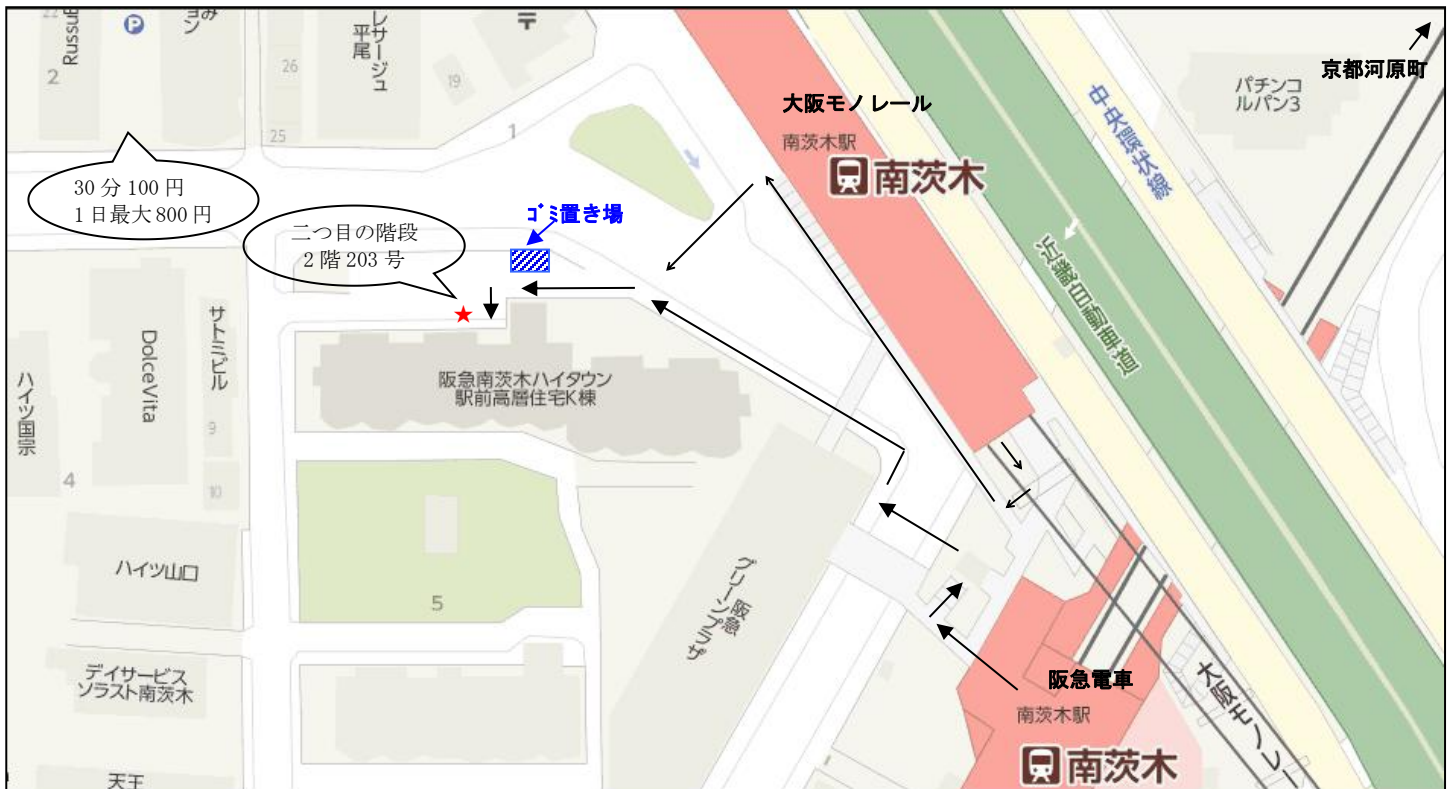

### 【場 所】

〒567-0876 大阪府茨木市天王2丁目5-K-203号

(南茨木駅前ハイタウンK棟)

最寄り駅：阪急京都線・大阪モノレール 南茨木駅から徒歩2分

当マンションのエレベーターは2階には止まりません。

ご面倒ですが階段で2階までお越し下さい。

また、来客用の駐車場はございません。(自動車でお越しの際は近くのコインパーキングをご利用下さい。)

**ご都合によりキャンセルされる場合は、出来るだけお早めにご連絡頂きますようお願い致します。**